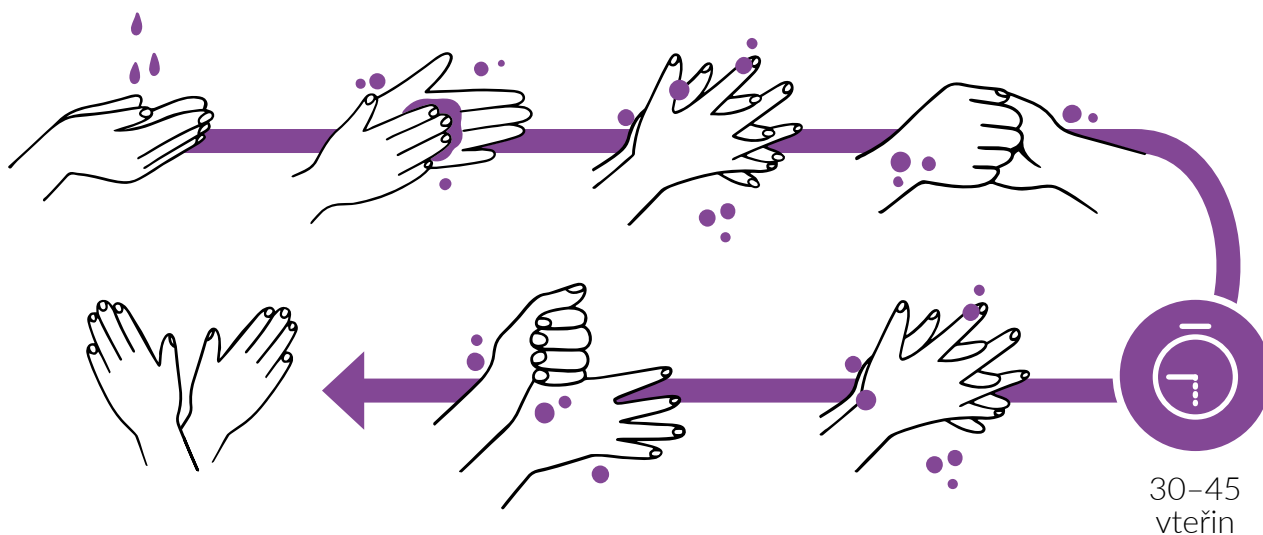

Hygiena rukou

Imagin®

mytí rukou • hygiena • regenerace pokožky

Imagin® tekuté mýdlo NEUTRAL novinka

tekuté mýdlo

Jemně parfémované neutrální tekuté mýdlo. Obsahuje látky na regeneraci pokožky. Vhodné pro časté použití.

Balení

Číslo výrobku

5 kg

N 1691596-0005-1-000

Imagin® tekuté mýdlo LEVANDER novinka

tekuté mýdlo

Neutrální tekuté mýdlo s vůní levandule. Obsahuje látky na regeneraci pokožky. Vhodné pro časté použití.

Balení

Číslo výrobku

5 kg

N 1691597-0005-1-000

Imagin® H 10 novinka

hygienické mýdlo

Tekuté mýdlo pro hygienické mytí rukou zejména v potravinářských provozech. Maximální péče o namáhanou pokožku. Bez barvy a vůně.

Balení

Číslo výrobku

10 kg

N 1691461-0010-1-000

Imagin® H 40 novinka

pasta na silně znečištěné ruce

Čisticí pasta na silně znečištěné ruce pro použití v dílně, průmyslu i obchodu. Ochranný účinek, šetrná k pokožce, slabě alkalická. Abrazivní složku tvoří dřevěné piliny. Dermatologicky testováno.

Balení

Číslo výrobku

500 ml

N 1691463-0500-6-000

5 l

N 1691463-0005-1-000

Technika správného mytí rukou

30–45
vteřin